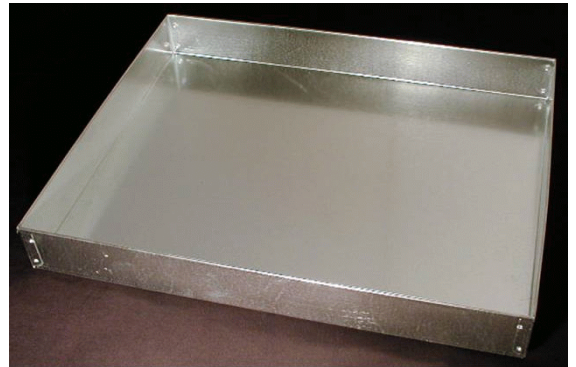

## 26-Gauge Galvanized Trays

These pans are made superior to others that we have seen. They have a finished edge on top. Order your pans the exact size you want when finished. The price list below is for most of the standard sizes. The "Shipped" price allows for costs of packaging only, not UPS or like charges which are additional.

Dimensions (in.)			Stock No.	Price Each					Ship. Wt. (lbs)
D	L	H		Picked Up		Shipped			
				1-9	10 +	1-9	10-99	*100+	
18 ¼	23 ¾	1 ½	P101	\$9.90	\$9.10	\$10.80	\$9.93	\$8.76	5
		2 ½	P217	\$10.40	\$9.50	\$11.30	\$10.32	\$9.17	5
24 ¼	23 ¾	1 ½	P103	\$11.90	\$10.90	\$12.90	\$11.82	\$10.48	6
		2 ½	P219	\$12.40	\$11.40	\$13.50	\$12.41	\$10.94	6
	29 ¾	1 ½	P104	\$13.90	\$12.80	\$15.70	\$14.46	\$12.28	8
		2 ½	P220	\$14.40	\$13.20	\$16.90	\$15.49	\$12.74	8
	35 ¾	1 ½	P105	\$15.70	\$14.40	\$17.80	\$16.33	\$13.85	10
		2 ½	P221	\$16.30	\$14.90	\$19.20	\$17.55	\$14.40	10
30 ¼	23 ¾	2 ½	P222	\$14.40	\$13.20	\$16.90	\$15.49	\$12.72	8**
		1 ½	P107	\$16.10	\$14.80	\$18.28	\$16.80	\$14.26	10**
	29 ¾	2 ½	P223	\$16.70	\$15.40	\$19.70	\$18.17	\$14.78	10**
		1 ½	P108	\$18.50	\$16.95	\$20.90	\$19.15	\$16.34	12**
8 ½	16 ½	1 ½	P109	\$5.90	\$5.40	\$6.37	\$5.83	\$5.19	3
		2 ½	P225	\$6.70	\$6.20	\$7.37	\$6.82	\$5.92	3
12 ½	18 ½	2 ½	P226	\$8.10	\$7.50	\$8.90	\$8.24	\$7.18	4
12 ½	24 ½	1 ½	P111	\$8.30	\$7.60	\$9.10	\$8.33	\$7.31	4
		2 ½	P227	\$9.30	\$8.60	\$10.50	\$9.71	\$8.26	4
16 ½	20 ½	1 ½	P112	\$8.60	\$7.90	\$9.36	\$8.60	\$7.62	4
		2 ½	P228	\$9.70	\$8.90	\$10.60	\$9.73	\$8.55	4
	24 ½	1 ½	P117	\$9.60	\$8.80	\$10.46	\$9.59	\$8.49	5
		2 ½	P233	\$10.70	\$9.90	\$11.80	\$10.92	\$9.49	5
	28 ½	1 ½	P113	\$10.50	\$9.70	\$11.40	\$10.53	\$9.30	6
		2 ½	P229	\$11.80	\$10.80	\$12.90	\$11.81	\$10.41	6
18 ½	24 ½	1 ½	P114	\$10.30	\$9.50	\$11.20	\$10.33	\$9.08	5
		2 ½	P230	\$11.50	\$10.60	\$12.40	\$11.43	\$10.14	5
	36 ½	2 ½	P231	\$14.80	\$13.60	\$17.30	\$15.90	\$13.09	8
24 ½	24 ½	1 ½	P116	\$12.10	\$11.20	\$13.30	\$12.31	\$10.72	6
		2 ½	P232	\$13.50	\$12.40	\$15.70	\$14.42	\$11.92	6